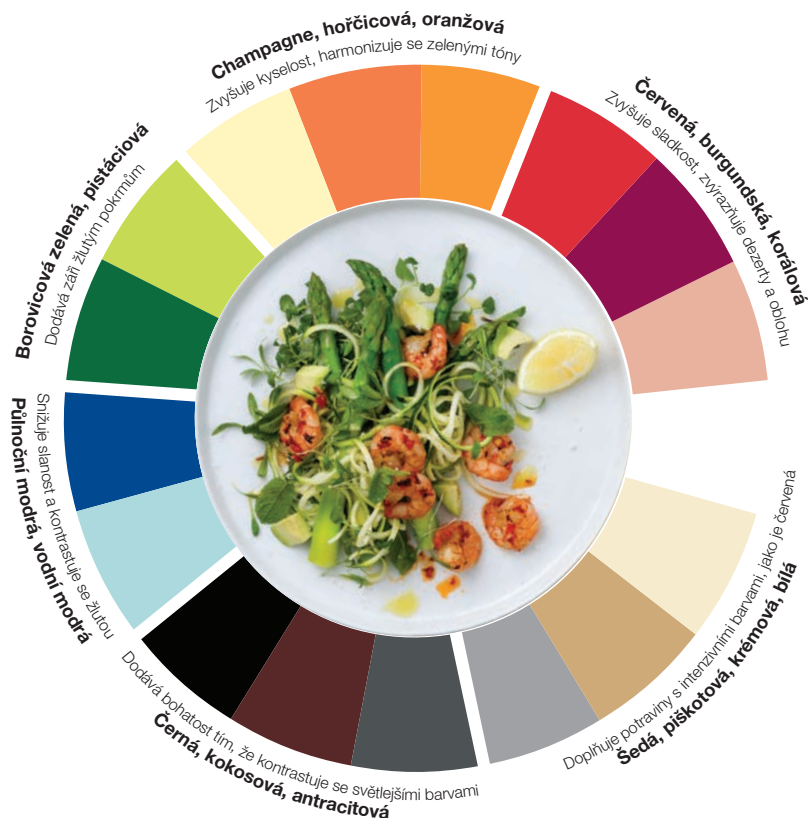

Doplňte jídlo perfektní barvou

Věděli jste, že barvy mohou mít důležitý dopad nejen na to, jak hosté vnímají restauraci, ale také na to, jak vnímají chuť a vůni jídla? Sladění jídla se správnou barvou prostírání je skvělou příležitostí, jak oživit každý chod a vylepšit celkový zážitek vašich hostů.

Abychom našim zákazníkům pomohli vytvořit si jedinečný dojem ze stolování, spojili jsme se s food stylistkou a šéfkuchařkou Lindou Lundgren, k jejímž klientům patří špičkové restaurace i podniky působící v mezinárodním potravinářském průmyslu a gastronomické časopisy.

Použijte naše barevné kolečko vycházející z naší řady ubrousků Tork LinStyle® pro inspiraci, jak používat barvy pro vylepšení chuti a naplnění potenciálu každého talíře, který připravíte.