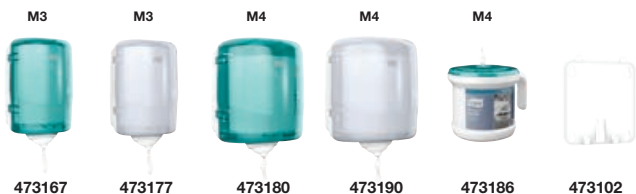

Zásobníky

Utírání

▼ Zásobníky Tork Reflex®

Kód náplně: M3/M4

- Lepší hygiena – dotýkejte se pouze útržku, který si berete
- Snadný odběr a obsluha jednou rukou

Číslo výrobku	Formát	Kód náplně	Barva	Materiál	Rozměry VxŠxH (mm)	Počet balení v kartonu		
473167	Mini	M3	Tyrkysová/bílá	Plast	321x191x180	1		●
473177	Mini	M3	Bílá/bílá	Plast	321x191x180	1		●
473180	Standard	M4	Tyrkysová/bílá	Plast	331x255x239	1		●
473190	Standard	M4	Bílá/bílá	Plast	331x255x239	1		●
473186	Startovací balíček s přenosným zásobníkem a bílou náplní	M4	Tyrkysová/bílá	Plast	222x278x236	1	●	
473102	Montážní konzola	M4	Bílá	Plast	136x119x12	1		