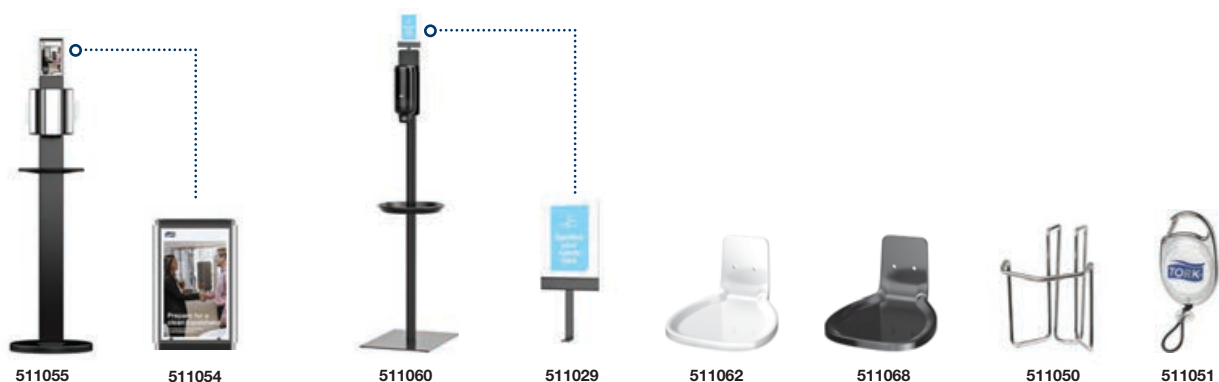

Tork hygienické a dezinfekční stojany Kód náplně: S1, S2, S4, F1

Číslo výrobku	Název	Kód náplně	Barva	Materiál	Rozměry VxŠxH (mm)	Počet kusů v kartonu
511055	Hygienický stojan	S1/S2/S4/F1	Antracitová	Kov	1 676x470x365	1
511060	Dezinfekční stojan	S1/S2/S4	Černá	Kov	1 321x500x500	1

Tork příslušenství k hygienickým a dezinfekčním stojanům Kód náplně: S1, S2, S4

Číslo výrobku	Popis	Kód náplně	Barva	Materiál	Rozměry VxŠxH (mm)	Počet kusů v kartonu
511054	Tork AD-a-Glance® k Tork hygienickému stojanu	S1/S4/S2	Černá	Aluminium	400x125x125	1
511029	Tork AD-a-Glance® k Tork hygienickému stojanu	S1/S4/S2	Černá	Kov/Plast	364x148x20	10

Tork chrániče podlahy Kód náplně: S1, S2, S4, S11

Číslo výrobku	Popis	Kód náplně	Barva	Materiál	Rozměry VxŠxH (mm)	Počet kusů v kartonu
511062	K zásobníku na mýdla a dezinfekční prostředky	S1/S4/S2	Bílá	Plast	77x110x128	12
511068	K zásobníku na mýdla a dezinfekční prostředky	S1/S2/S4/S11	Černá	Plast	77x110x128	12

Novinka
Novinka

Tork držáky na dezinfekční prostředky na lůžka

Číslo výrobku	Popis	Barva	Materiál	Rozměry VxŠxH (mm)	Počet kusů v kartonu
511050	Na dezinfekční prostředek na ruce o objemu 500 ml	Stříbrná	Kov	110x79x114	20

Tork spony na dezinfekční prostředky

Číslo výrobku	Popis	Barva	Materiál	Rozměry VxŠxH (mm)	Počet kusů v kartonu
511051	Na příruční lahvičky s dezinfekčním prostředkem o objemu 80 ml	Bílá	Plast	75x35x5	50